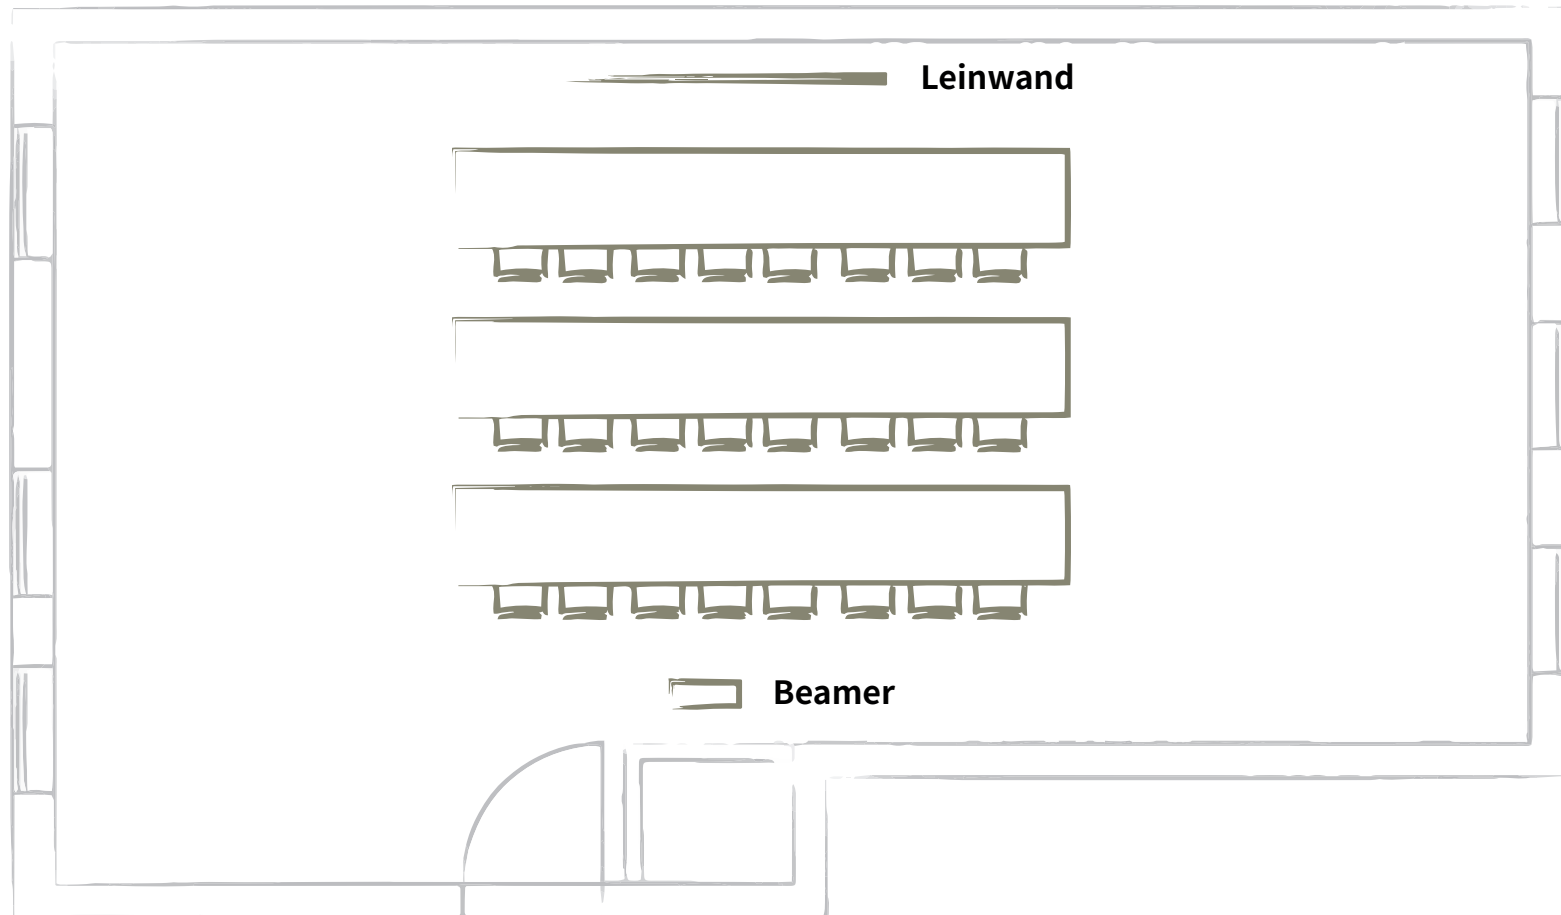

**TAGUNGS-
RAUM**

www.landhaus-diedert.de

STUHLREIHEN für bis zu 38 Personen

**TAGUNGS-
RAUM**

www.landhaus-diedert.de

KLAUSUR für bis zu 22 Personen

**TAGUNGS-
RAUM**

www.landhaus-diedert.de

PARLAMANTARISCH für bis zu 25 Personen

**TAGUNGS-
RAUM**

www.landhaus-diedert.de

U-FORM für bis zu 18 Personen