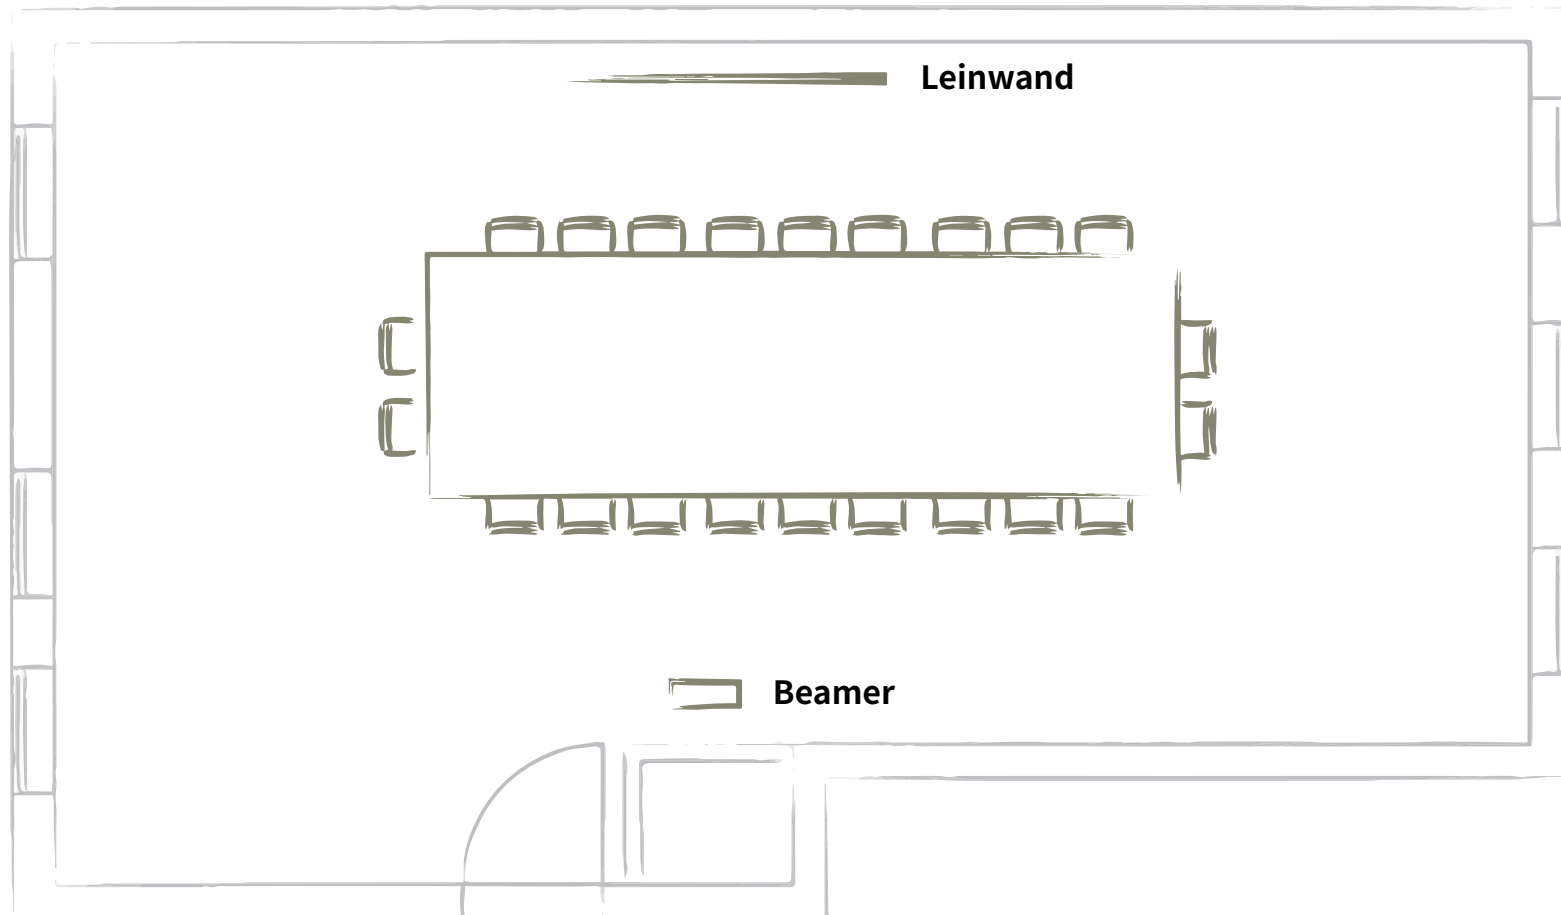

**TAGUNGS-
RAUM**

www.landhaus-diedert.de

STUHLREIHEN für bis zu 38 Personen

**TAGUNGS-
RAUM**

www.landhaus-diedert.de

KLAUSUR für bis zu 22 Personen

**TAGUNGS-
RAUM**

www.landhaus-diedert.de

PARLAMANTARISCH für bis zu 25 Personen

**TAGUNGS-
RAUM**

www.landhaus-diedert.de

U-FORM für bis zu 18 Personen