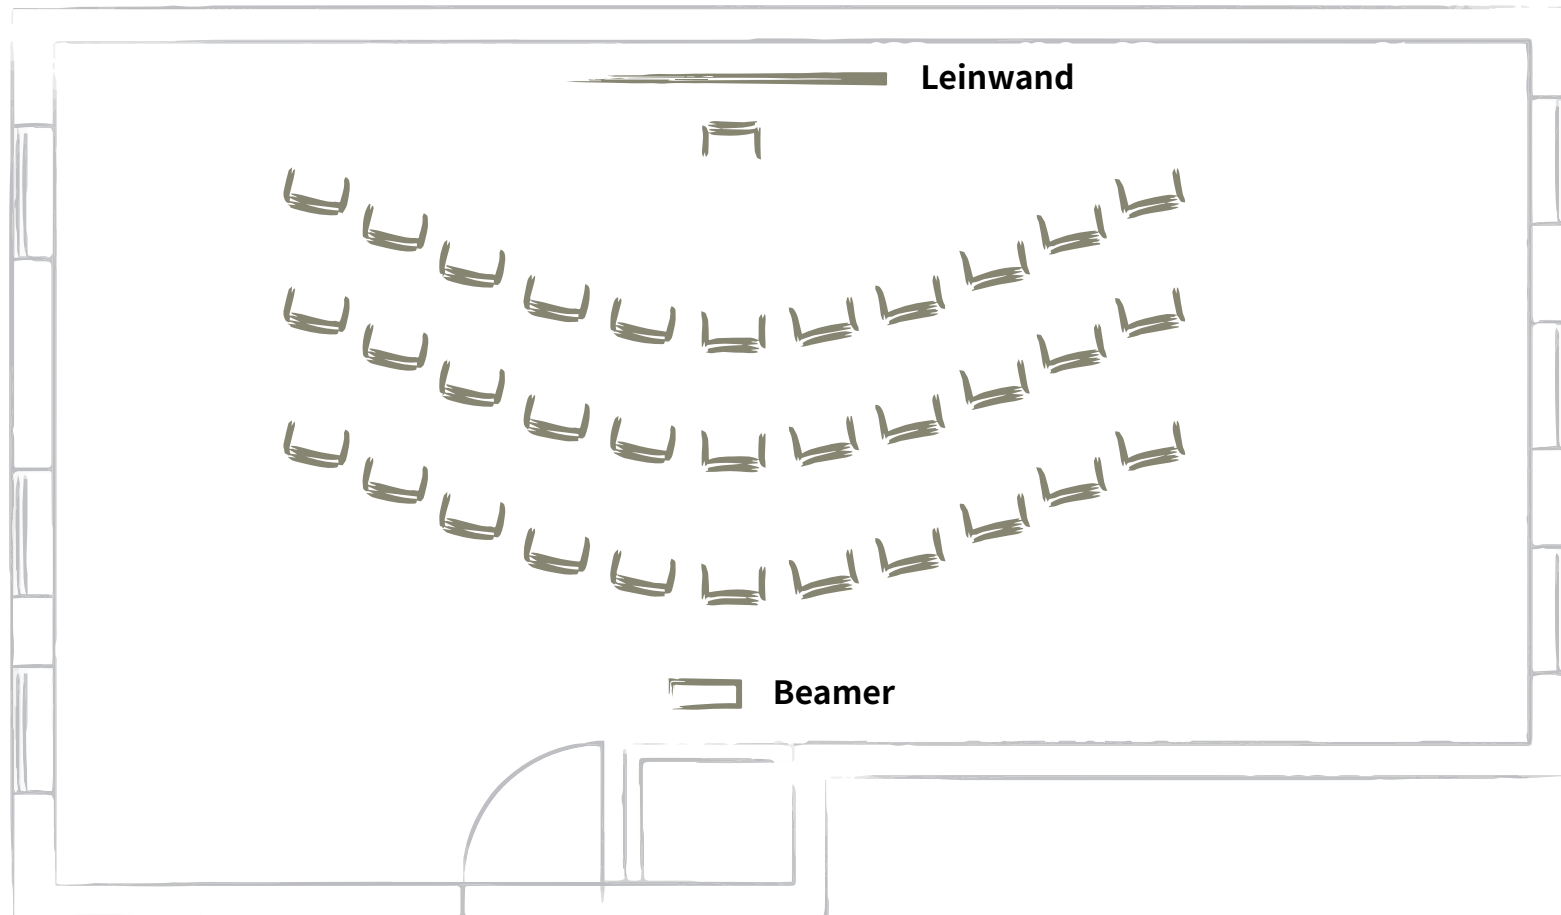

STUHLREIHEN

für bis zu 38 Personen

KLAUSUR

für bis zu 22 Personen

PARLAMENTARISCH

für bis zu 25 Personen

U-FORM

für bis zu 18 Personen

**TAGUNGS-
RAUM**

www.landhaus-diedert.de

STUHLREIHEN für bis zu 38 Personen

**TAGUNGS-
RAUM**

www.landhaus-diedert.de

KLAUSUR für bis zu 22 Personen

**TAGUNGS-
RAUM**

www.landhaus-diedert.de

PARLAMANTARISCH für bis zu 25 Personen

**TAGUNGS-
RAUM**

www.landhaus-diedert.de

U-FORM für bis zu 18 Personen